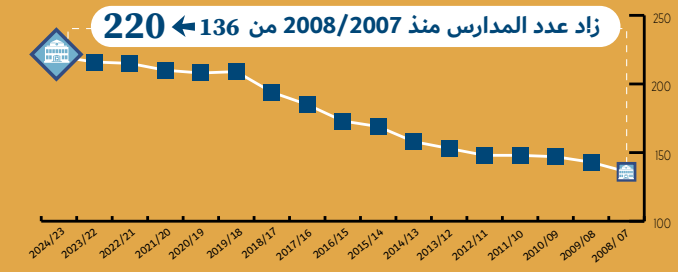

قفزة غير مسبوقة!

النمو والجودة في المدارس الخاصة بدبي 2024/2023

جودة التعليم

نسبة النمو في التحاق الطلبة في العام الدراسي 2024/2023

زيادة غير مسبوقة في النمو السنوي لأعداد الطلبة منذ تأسيس هيئة المعرفة

365,572 طالباً وطالبة

تضاعف الرقم تقريباً منذ تأسيس الهيئة (156,504 في 2008/2007)

المدارس

الطلبة

17 مناهجاً تعليمياً

220 مدرسة

5 مدارس جديدة فتحت أبوابها في 2024/2023

عدد المدارس والطلبة بحسب المنهاج

المنهاج	عدد المدارس	عدد الطلبة
بريطاني	82	132,740
هندي	34	95,268
أمريكي	40	53,286
يكالوريا دولية	17	25,992
بريطاني/يكالوريا دولية	6	15,689
واري	16	13,083
فرنسي	6	8,622
سائيس (بريطاني/أمريكي)	2	6,939
فيليبيني	2	4,322
باكستاني	2	2,915
إيرلندي	6	2,218
أمريكي/يكالوريا دولية	2	1,978
ألماني	1	923
صيني	1	503
روسي	1	502
أسترالي	1	421
ياباني	1	171