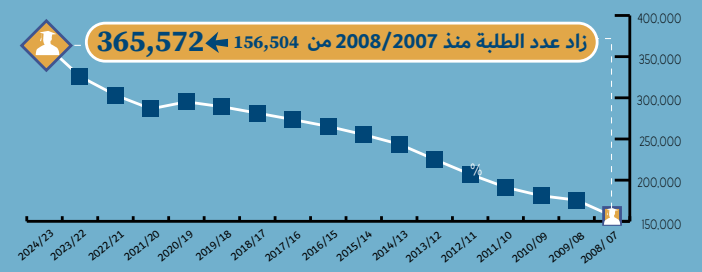

قفزة غير مسبوقة!

النمو والجودة في المدارس الخاصة بدبي 2024/2023

جودة التعليم

نسبة النمو في التحاق الطلبة في العام الدراسي 2024/2023

زيادة غير مسبوقة في النمو السنوي لأعداد الطلبة منذ تأسيس هيئة المعرفة

365,572 طالباً وطالبة

تضاعف الرقم تقريباً منذ تأسيس الهيئة (156,504 في 2008/2007)

المدارس

الطلبة

17 مناهجاً تعليمياً

220 مدرسة

5 مدارس جديدة فتحت أبوابها في 2024/2023

عدد المدارس والطلبة بحسب المنهاج

المنهاج	عدد المدارس	عدد الطلبة
بريطاني	82	132,740
هندي	34	95,268
أمريكي	40	53,286
يكالوريا دولية	17	25,992
بريطاني/يكالوريا دولية	6	15,689
واري	16	13,083
فرنسي	6	8,622
سائيس (بريطاني/أمريكي)	2	6,939
فيليبيني	2	4,322
باكستاني	2	2,915
إيرلندي	6	2,218
أمريكي/يكالوريا دولية	2	1,978
ألماني	1	923
صيني	1	503
روسي	1	502
أسترالي	1	421
ياباني	1	171