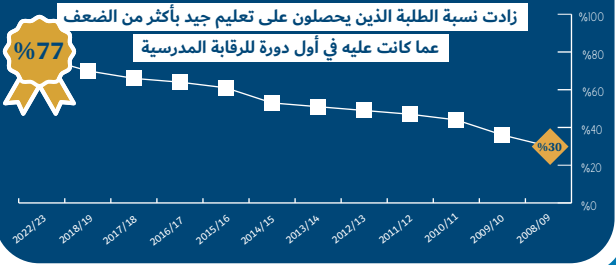

قفزة غير مسبوقة!

النمو والجودة في المدارس الخاصة بدبي 2024/2023

جودة التعليم

نسبة النمو في التحاق الطلبة في العام الدراسي 2024/2023

زيادة غير مسبوقة في النمو السنوي لأعداد الطلبة منذ تأسيس هيئة المعرفة

365,572 طالباً وطالبة