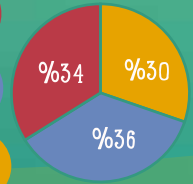

32,883 إماراتي

303,262 طالباً وطالبة

187 جنسية

18 مناهجاً تعليمياً

215 مدرسة

نسب التحاق الطلبة بحسب المنهج التعليمي

المدارس وجنسيات الطلبة

نسبة المدارس التي تضم
ما يقرب من 30 جنسية

نسبة المدارس التي تضم
من 31 إلى 60 جنسية

نسبة المدارس التي تضم
ما يزيد على 61 جنسية

* تم تحديث بيانات المدارس في يناير 2022.

#KHDADUBAI

#KHDA

@KHDA

@KHDADUBAI

/KHDAOFFICIAL