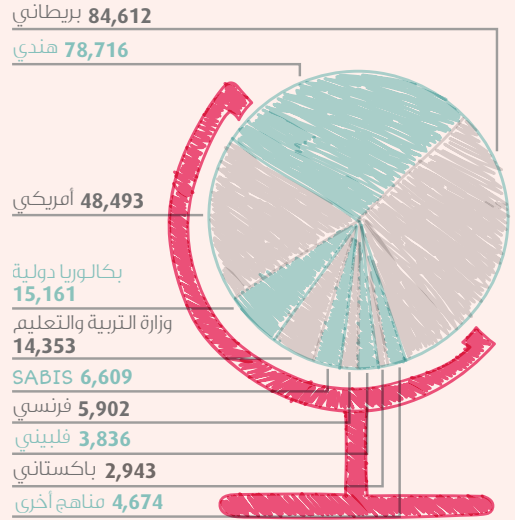

نسبة عائدات دبي المحلية من المدارس الخاصة

6.1 مليار درهم

العائدات السنوية من الرسوم التعليمية

60.7%

من الطلبة يدفعون رسوماً تعليمية أقل من 20 ألف درهم سنوياً

نسب النمو في التحاق الطلبة منذ 2011/2012

عدد الطلبة الملتحقين بحسب المنهاج التعليمي

متوسط عدد الكتب الموجودة في مكتبات المدارس

بحسب رسوم الدراسة السنوية

بحسب تقييم المدرسة

2.4
مليون
كتاب تحتويه مكتبات
المدارس الخاصة بدبي

الاسم الأكثر انتشاراً بين الطلبة

90.9%

من أولياء الأمور عبّروا عن استمتاع أبنائهم في المدرسة