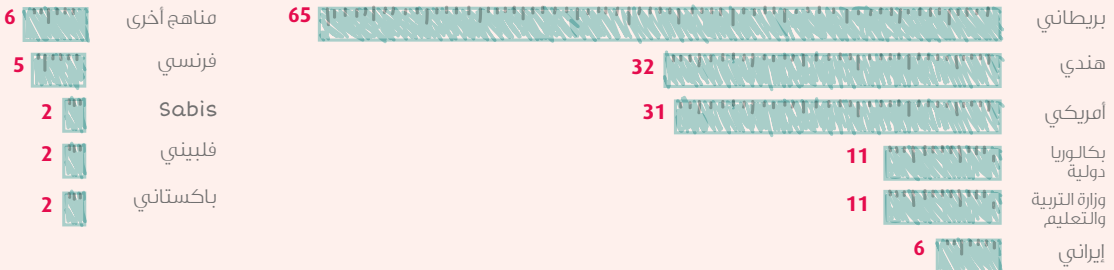

89%

الأماكن التي يشغلها الطلبة (معدل الاستفادة من الطاقة الاستيعابية)

298,341

الأماكن المتوفرة