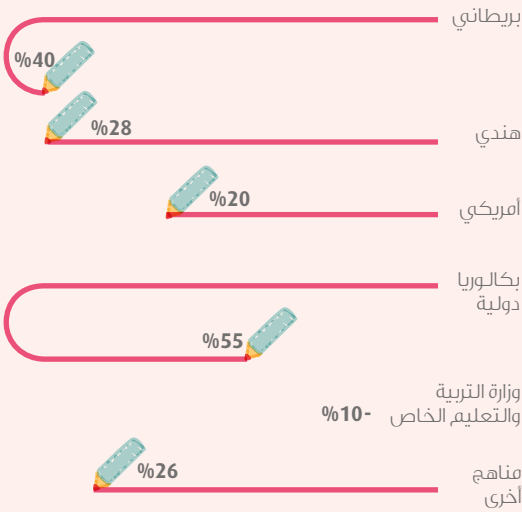

نسبة عائدات دبي المحلية من المدارس الخاصة

6.1 مليار درهم

العائدات السنوية من الرسوم التعليمية

60.7%

من الطلبة يدفعون رسوماً تعليمية أقل من 20 ألف درهم سنوياً

نسب النمو في التحاق الطلبة منذ 2011/2012

عدد الطلبة الملتحقين بحسب المنهاج التعليمي