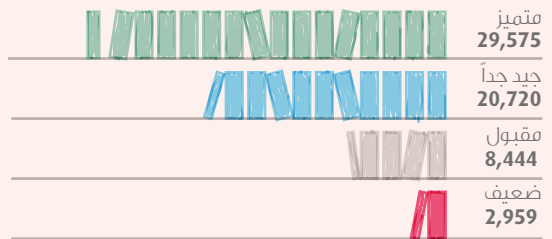

بحسب تقييم المدرسة